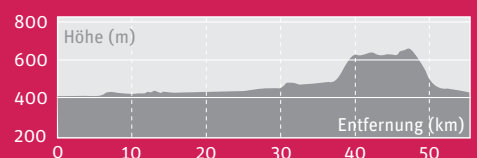

Touren

Mit ausführlicher Beschreibung auf der Rückseite

5 Albstieg

Info:
Länge: 70 km im Ostalbkreis
Höhenmeter: 1.903 Hm

12 Kocher-Jagst-Radweg

Info:
Länge: 55,1 km im Ostalbkreis
Premiumradweg / Rundtour
Höhenmeter: 480 Hm
Start/Ziel: Aalen
Schwierigkeitsgrad: mittel

13 Jakobsweg

Info:
Länge: 71,9 km im Ostalbkreis
Pilgerweg
Höhenmeter: 1.571 Hm

Legende

- 2 Limes
- Geopark-Infostellen
- Tourist-Information

0 5 km
Maßstab: 1 : 84.000
© Kartenbauer.de, Kartendaten: © OpenStreetMap-Mitwirkende