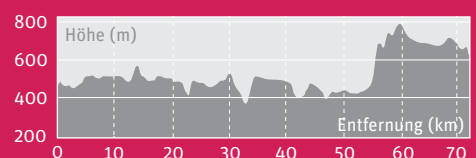

Touren

Mit ausführlicher Beschreibung auf der Rückseite

5 Albstieg

Info:
Länge: 70 km im Ostalbkreis
Höhenmeter: 1.903 Hm

12 Kocher-Jagst-Radweg

Info:
Länge: 55,1 km im Ostalbkreis
Premiumradweg / Rundtour
Höhenmeter: 480 Hm
Start/Ziel: Aalen
Schwierigkeitsgrad: mittel

13 Jakobsweg

Info:
Länge: 71,9 km im Ostalbkreis
Pilgerweg
Höhenmeter: 1.571 Hm

Legende

- 2 Limes
- Geopark-Infostellen
- Tourist-Information

0 5 km
Maßstab: 1 : 84.000
© Kartenbauer.de, Kartendaten: © OpenStreetMap-Mitwirkende