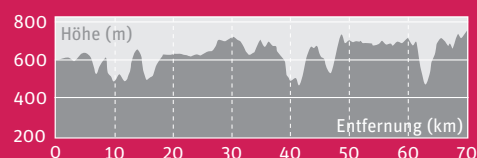

Touren

Mit ausführlicher Beschreibung auf der Rückseite

5 Albstieg

Info:
Länge: 70 km im Ostalbkreis
Höhenmeter: 1.903 Hm

12 Kocher-Jagst-Radweg

Info:
Länge: 55,1 km im Ostalbkreis
Premiumradweg / Rundtour
Höhenmeter: 480 Hm
Start/Ziel: Aalen
Schwierigkeitsgrad: mittel

13 Jakobsweg

Info:
Länge: 71,9 km im Ostalbkreis
Pilgerweg
Höhenmeter: 1.571 Hm

Legende

- 2 Limes
- Geopark-Infostellen
- Tourist-Information

0 5 km
Maßstab: 1 : 84.000
© Kartenbauer.de, Kartendaten: © OpenStreetMap-Mitwirkende